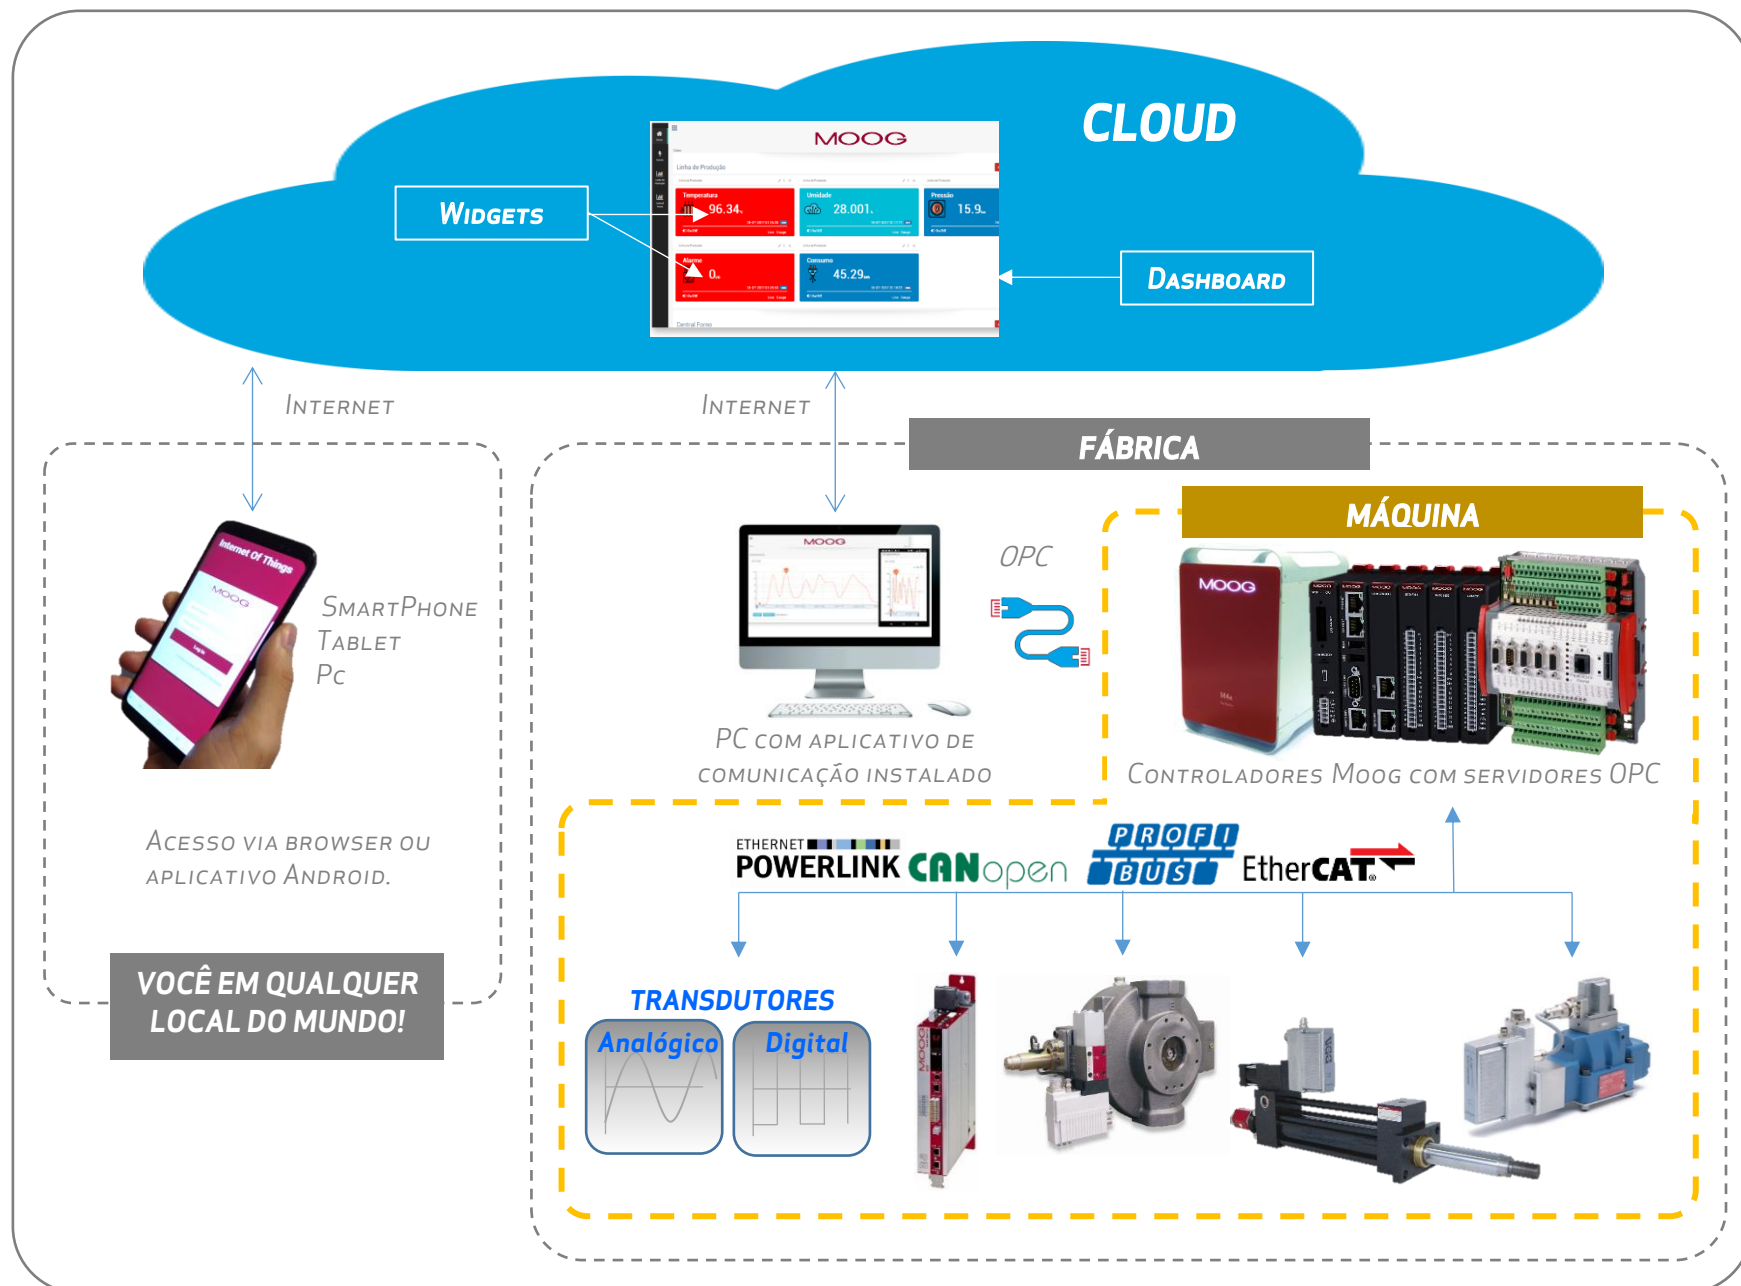

IloT – FLUXO DE DADOS